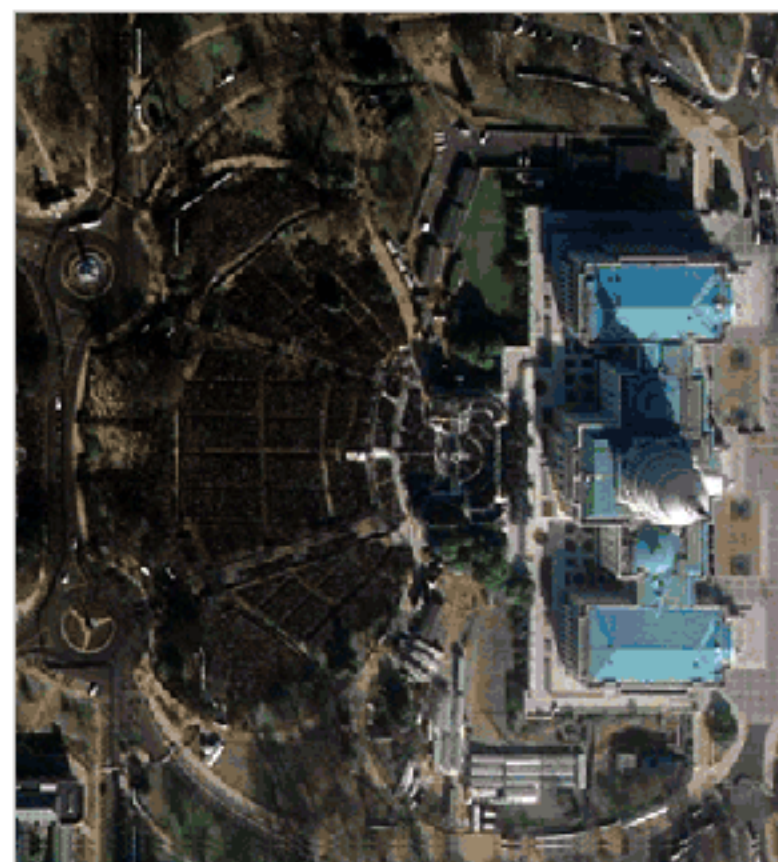

Foto: AFP

WASHINGTON (ANSA).- Una cantidad de personas calculada entre 1.271.000 y 1.651.000 se reunió ayer en el National Mall de Washington y alrededores durante la ceremonia de juramento de Barack Obama como presidente de Estados Unidos, según un análisis realizado con imágenes de satélites.

El estudio fue realizado por los satélites de la sociedad **GeoEye** y analistas de IHS Jane's, que difundieron algunas imágenes junto a las conclusiones sobre números de la ceremonia.

Foto: AFP /

Allison Puccioni, el analista de imágenes satelitales que realizó el estudio, explicó que la estimación se refiere a las 11:19 hora de Washington, unos 50 minutos antes de que Obama jurara, y se basa en el estudio de la multitud en 71 lugares distintos del Mall -explanada que se extiende frente al Capitolio-